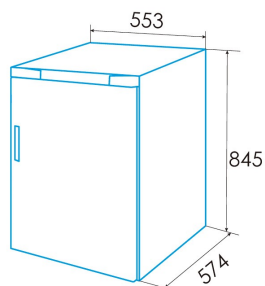

edesa

FRIGORÍFICOS BAJO ENCIMERA

EFS-0814 WH

Cod. 924271336

EAN 8422248350686

E

INFORMACIÓN GENERAL

EAN/UPC	8422248350686
Subfamilia	Tabletop

Control

Tipo de control	Mechanical
Mostrar	No
Sistema de refrigeración	Static

Instalación

Anchura (mm)	553
Altura (mm)	845
Profundidad (mm)	574
Tipo de mango	integrada
Puertas reversibles	√
Lado de apertura de la puerta	Right