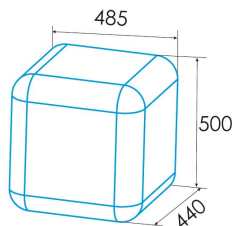

edesa

FRIGORÍFICOS BAJO ENCIMERA

EFS-0411 WH

Cod. 924271338

EAN 8422248350716

E

INFORMACIÓN GENERAL

EAN/UPC	8422248350716
Subfamilia	Tabletop

Instalación

Anchura (mm)	485
Altura (mm)	500
Profundidad (mm)	440
Tipo de mango	Integrada
Lado de apertura de la puerta	Right