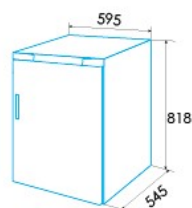

INFORMACIÓN GENERAL

EAN/UPC	8422248350747
Subfamilia	Tabletop

Ficha de producto según el Reglamento UE 2019/2016

Clase de eficiencia energética	E
Consumo de energía [kWh/año]	118
Volumen de almacenamiento del frigorífico [l]	104
Volumen de almacenamiento del congelador [l]	17
Clasificación por estrellas	4
Frigorífico sin escarcha	√
Seguridad de corte de potencia [h]	9
Capacidad de congelación [kg/24h]	4
Clase climática	SN/N/ST
Emissiones sonoras [dBA]	35
Tipo de instalación	Built-In

Equipo de refrigeración

Número de balcones de las puertas	2
Número de estantes de vidrio	1
Cajón para frutas y verduras	1
Decoración interior metálica	-
Número de bandejas de huevos	1
Capacidad de huevo	1-6

Equipo congelador

Capacidad del cubo de hielo	1-8

Iluminación

Luz del congelador	-
Luz LED	√

Conexión de energía y agua

Tensión nominal (V)	220-240
Frecuencia nominal (Hz)	50
Potencia nominal de entrada (W)	90
Longitud del cable de alimentación (m)	1,5
Tipo de enchufe	Type F

Control

Tipo de control	Electronic
Mostrar	LED
Sistema de refrigeración	Static
Regulación electrónica de la temperatura del refrigerador	√
Regulación electrónica de la temperatura del congelador	√
Super función de enfriamiento	-
Función de congelación estupenda	√
Fiesta de feriado	-
Función de invierno-verano	-

Instalación

Anchura (mm)	595
Altura (mm)	818
Profundidad (mm)	545
Anchura incorporada (mm)	600
Profundidad incorporada (mm)	550
Puertas reversibles	√
Lado de apertura de la puerta	Right