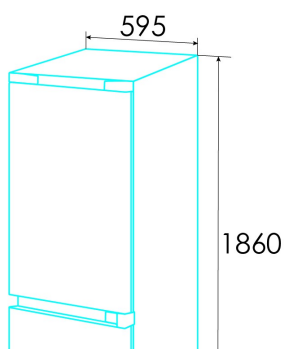

edesa

FRIGORÍFICOS COMBI

EFC-1834 NF WH

Cod. 924271351

EAN 8422248373760

E

INFORMACIÓN GENERAL

EAN/UPC	8422248373760
Subfamilia	Combi

Instalación

Anchura (mm)	595
Altura (mm)	1860
Profundidad (mm)	590
Tipo de mango	Retirado
Puertas reversibles	√
Ruedas	√
Lado de apertura de la puerta	Right