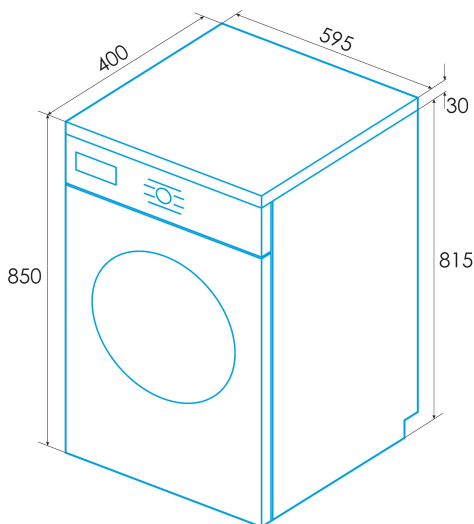

edesa

LAVADORAS

EWF-6000 WH

Cod. 925270557

EAN 8422248344449

INFORMACIÓN GENERAL

EAN/UPC	8422248344449
Subfamilia	Washing Machine

Ficha de producto

Capacidad asignada [kg]	6
Clase de eficiencia energética	D
Emisiones de ruido acústico aéreo durante el giro [db(A)]	80
Tipo de instalación	Free Standing

Control

Tipo de control	Knob + Soft Touch Buttons
Mostrar	LED
Selector de temperatura de lavado	√
Selector de velocidad de giro	√
Retraso de inicio	1-24h
Indicador de tiempo restante	√
Inicio/Pausa	√

Características generales

Cargando	Front Loading
Tipo de tambor	Stainless Steel
Diámetro de la puerta de escotilla [cm]	28,8
Filtrar	Accessible
Sistema de reducción de espuma	√
Autoajuste de la carga	√
Bloqueo de niños	√
Protección del agua de entrada	√
Protección contra desbordamientos	√