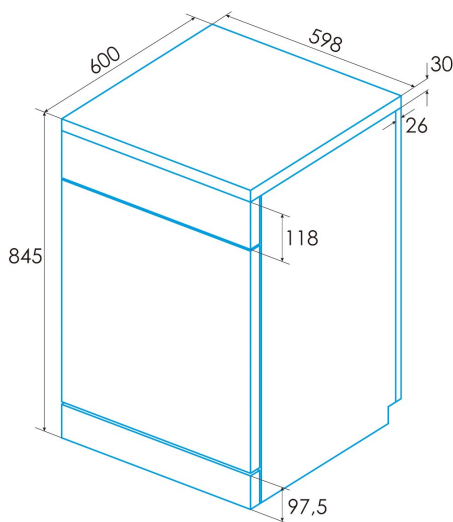

INFORMACIÓN GENERAL

EAN/UPC	8422248096744
Subfamilia	Freestanding

Conexión eléctrica

Tensión nominal (V)	220-240
Frecuencia nominal (Hz)	50
Potencia nominal de entrada (W)	2100
Protección contra descargas eléctricas	Clase I
Longitud del cable de alimentación (m)	1,5
Tipo de enchufe	Type F

Ficha de producto según el Reglamento UE 2019/2022 - 2019/2017

Ajustes de ubicación predeterminados	13
Clase de eficiencia energética	E
Consumo de energía del modo desactivado [W]	0,49
Nivel sonoro [dBA]	49
Tipo de instalación	Free Standing

Panel de control

Tipo de control	Soft Touch Buttons
Mostrar	No
Indicador de control de la sal	√
Indicador de control de la ayuda al aclarado	-
Retraso de inicio	3-6-9h
Indicador de tiempo restante	√
Inicio/Pausa	√

Programas y funciones

Número de programas	6
Programa 1 - Nombre	Intensive
Programa 1 - Temperatura (oC)	65
Programa 1 - Duración (min)	205
Programa 2 - Nombre	Normal
Programa 2 - Temperatura (oC)	55
Programa 2 - Duración (min)	175
Programa 3 - Nombre	Eco
Programa 3 - Temperatura (oC)	45
Programa 3 - Duración (min)	220
Programa 4 - Nombre	Express 90'
Programa 4 - Temperatura (oC)	60
Programa 4 - Duración (min)	90
Programa 5 - Nombre	Vidrio
Programa 5 - Temperatura (oC)	50
Programa 5 - Duración (min)	120
Programa 6 - Nombre	Quick 30'
Programa 6 - Temperatura (oC)	50
Programa 6 - Duración (min)	30
Programa 7 - Nombre	N/A
Programa 8 - Nombre	N/A
Programa 9 - Nombre	N/A
Programa 10 - Nombre	N/A
Programa 11 - Nombre	N/A
Programa 12 - Nombre	N/A

Conexión de energía y agua

Tensión nominal (V)	220-240
Frecuencia nominal (Hz)	50
Potencia nominal de entrada (W)	2100
Protección contra descargas eléctricas	Clase I
Longitud del cable de alimentación (m)	1,5
Tipo de enchufe	Type F
Longitud de la manguera de agua de entrada (m)	1500
Longitud de la manguera de agua de drenaje (m)	1400

Instalación

Anchura (mm)	598
Altura mín. (mm)	845
Altura Max (mm)	845
Profundidad (mm)	600