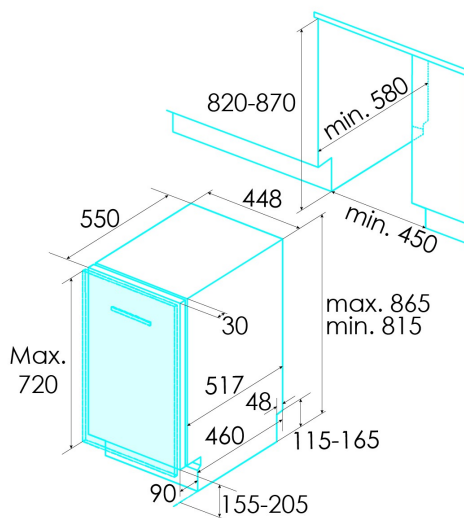

edesa

LAVAVAJILLAS INTEGRABLES

EDB-4610-I

Cod. 926270311

EAN 8422248096805

E

INFORMACIÓN GENERAL

EAN/UPC	8422248096805
Subfamilia	Built-in

Instalación

Anchura (mm)	448
Altura mín. (mm)	815
Altura Max (mm)	815
Profundidad (mm)	580
Altura ajustable	√
Anchura incorporada (mm)	450

Altura interior (mm)	820
Profundidad incorporada (mm)	580
Altura máxima de la puerta (mm)	720
Puerta corredera	-