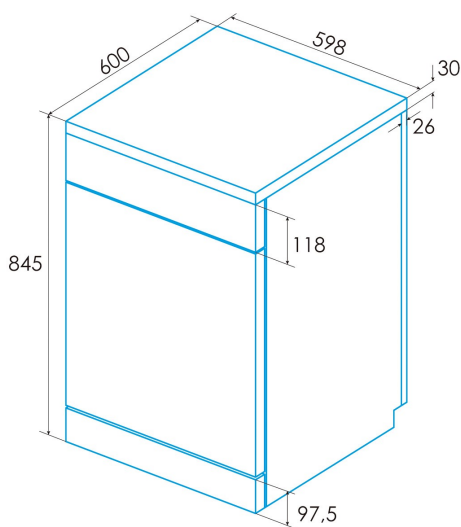

INFORMACIÓN GENERAL

EAN/UPC	8422248351294
Subfamilia	Freestanding

Conexión eléctrica

Tensión nominal (V)	220-240
Frecuencia nominal (Hz)	50
Potencia nominal de entrada (W)	2100
Longitud del cable de alimentación (m)	1,5
Tipo de enchufe	Type F

Ficha de producto según el Reglamento UE 2019/2022 - 2019/2017

Ajustes de ubicación predeterminados	14
Clase de eficiencia energética	D
Consumo de energía del modo desactivado [W]	0,49
Nivel sonoro [dBA]	47
Tipo de instalación	Free Standing

Panel de control

Tipo de control	Soft Touch Buttons
Mostrar	LED
Indicador de control de la sal	✓
Indicador de control de la ayuda al aclarado	✓
Retraso de inicio	1-24h
Indicador de tiempo restante	✓
Inicio/Pausa	✓

Programas y funciones

Número de programas	7
Programa 1 - Nombre	Intensive
Programa 1 - Temperatura (oC)	65
Programa 1 - Duración (min)	210
Programa 2 - Nombre	Normal
Programa 2 - Temperatura (oC)	55
Programa 2 - Duración (min)	180
Programa 3 - Nombre	Eco
Programa 3 - Temperatura (oC)	50
Programa 3 - Duración (min)	198
Programa 4 - Nombre	Express 90'
Programa 4 - Temperatura (oC)	55
Programa 4 - Duración (min)	90
Programa 5 - Nombre	Vidrio
Programa 5 - Temperatura (oC)	50
Programa 5 - Duración (min)	125
Programa 6 - Nombre	Quick 30'
Programa 6 - Temperatura (oC)	40
Programa 6 - Duración (min)	30
Programa 7 - Nombre	Soak
Programa 7 - Duración (min)	15

Conexión de energía y agua

Tensión nominal (V)	220-240
Frecuencia nominal (Hz)	50
Potencia nominal de entrada (W)	2100
Longitud del cable de alimentación (m)	1,5
Tipo de enchufe	Type F
Longitud de la manguera de agua de entrada (m)	1,5
Longitud de la manguera de agua de drenaje (m)	1,4

Instalación

Anchura (mm)	598
Altura mín. (mm)	845
Profundidad (mm)	600
Altura ajustable	✓
Anchura incorporada (mm)	600
Altura interior (mm)	820
Profundidad incorporada (mm)	580
Puerta corredera	-