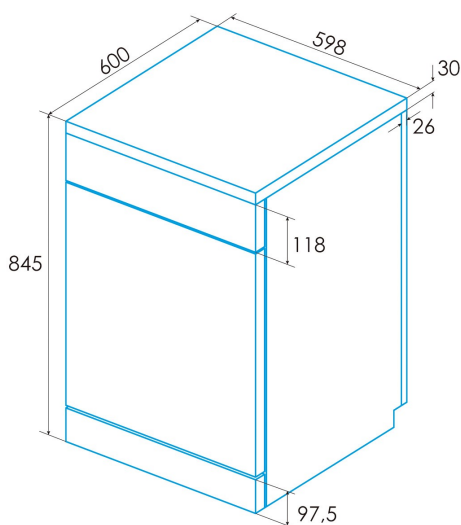

INFORMACIÓN GENERAL

EAN/UPC	8422248351317
Subfamilia	Freestanding

Conexión eléctrica

Tensión nominal (V)	220-240
Frecuencia nominal (Hz)	50
Potencia nominal de entrada (W)	2100
Longitud del cable de alimentación (m)	1,5
Tipo de enchufe	Type F

Ficha de producto según el Reglamento UE 2019/2022 - 2019/2017

Ajustes de ubicación predeterminados	14
Clase de eficiencia energética	D
Consumo de energía del modo desactivado [W]	0,49
Nivel sonoro [dBA]	47
Tipo de instalación	Free Standing

Panel de control

Tipo de control	Soft Touch Buttons
Mostrar	LED
Indicador de control de la sal	√
Indicador de control de la ayuda al aclarado	-
Retraso de inicio	1-24h
Indicador de tiempo restante	√
Inicio/Pausa	√

Programas y funciones

Número de programas	7
Programa 1 - Nombre	Intensive
Programa 1 - Temperatura (oC)	65
Programa 1 - Duración (min)	210
Programa 2 - Nombre	Normal
Programa 2 - Temperatura (oC)	55
Programa 2 - Duración (min)	180
Programa 3 - Nombre	Eco
Programa 3 - Temperatura (oC)	50
Programa 3 - Duración (min)	198
Programa 4 - Nombre	Express 90'
Programa 4 - Temperatura (oC)	55
Programa 4 - Duración (min)	90
Programa 5 - Nombre	Vidrio
Programa 5 - Temperatura (oC)	50
Programa 5 - Duración (min)	125
Programa 6 - Nombre	Quick 30'
Programa 6 - Temperatura (oC)	40
Programa 6 - Duración (min)	30
Programa 7 - Nombre	Soak
Programa 7 - Duración (min)	15

Conexión de energía y agua

Tensión nominal (V)	220-240
Frecuencia nominal (Hz)	50
Potencia nominal de entrada (W)	2100
Longitud del cable de alimentación (m)	1,5
Tipo de enchufe	Type F

Instalación

Anchura (mm)	598
Altura mín. (mm)	845
Profundidad (mm)	600
Altura ajustable	√
Anchura incorporada (mm)	600
Altura interior (mm)	820
Profundidad incorporada (mm)	580
Puerta corredera	-