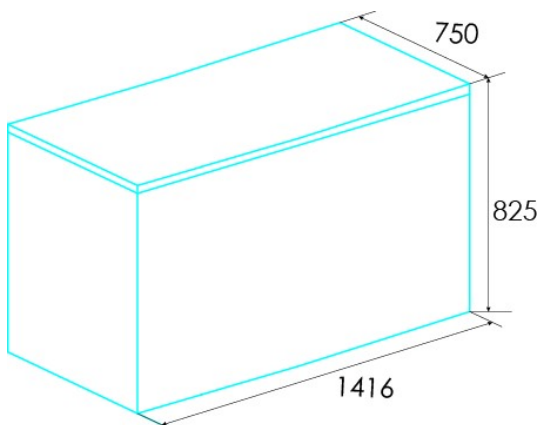

INFORMACIÓN GENERAL

EAN/UPC	8422248350839
Subfamilia	Chest Freezer

Ficha de producto según el Reglamento UE 2019/2016

Categoría	8
Clase de eficiencia energética	E
Consumo de energía [kWh/año]	269
Volumen de almacenamiento del congelador [l]	418
Clasificación por estrellas	4
Capacidad de congelación [kg/24h]	19
Clase climática	SN/N/ST/T
Emisiones sonoras [dBA]	44
Tipo de instalación	Free Standing

Conexión de energía y agua

Tensión nominal (V)	220-240
Frecuencia nominal (Hz)	50
Potencia nominal de entrada (W)	86
Longitud del cable de alimentación (m)	2
Tipo de enchufe	Type F

Control

Tipo de control	Mechanical
Mostrar	No
Sistema de refrigeración	Static

Instalación

Anchura (mm)	1416
Altura (mm)	825
Profundidad (mm)	750
Ruedas	√
Lado de apertura de la puerta	Vertical