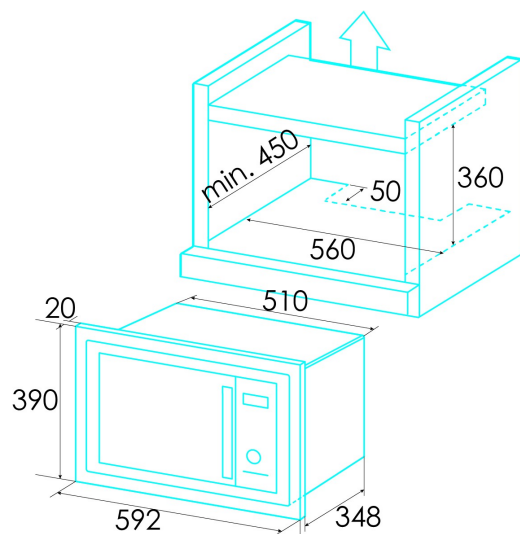

INFORMACIÓN GENERAL

EAN/UPC	8435436111921
Subfamilia	Built-in

Dimensiones

Altura de la cavidad [mm]	205
Anchura de la cavidad [mm]	330
Profundidad de la cavidad [mm]	330
Capacidad de la cavidad [L]	23
Tipo de cavidad	Stainless steel
Anchura (mm)	592
Altura (mm)	390
Profundidad (mm)	382
Anchura incorporada (mm)	560
Altura interior (mm)	360
Profundidad incorporada (mm)	450

Características

Tipo de instalación	Built_in
Sistema de apertura de puertas	Push button
Dentro de la luz	√

Control

Tipo de control	Electronic display
Mostrar	LCD
Mostrar color	RED
Temporizador	Electronic
Ajuste del temporizador máximo [min]	60
Botón Start/Stop	√
Selector de potencia	√
Selector de funciones	√
Selector de temperatura	√
Selector de peso	√
Número de funciones	8
Funciones	Grill;Simultaneous grill + microwave;Heating and cooking by food type;Defrosting;Quick start

Seguridad

Termostato de seguridad	√
Desconexión automática de seguridad	√
Bloqueo de seguridad para niños	√
No de vidrios en la puerta	1

Conexión eléctrica

Potencia de la parrilla [kW]	1,2
Potencia de microondas [W]	800
Potencia nominal [W]	1280
Tensión [V]	230-240
Frecuencia [Hz]	50
Tipo de enchufe	Type F

Accesorios

Construido en el marco	Incluido
Kit de ventilación	-
Vidrio desmontable giratorio	√
Diámetro de la placa de vidrio [mm]	315