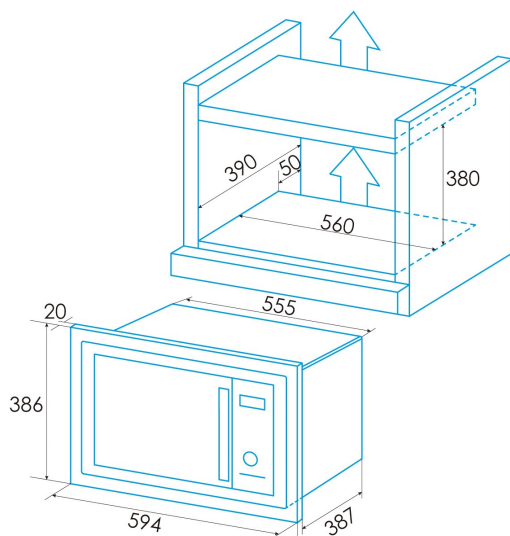

edesa

MICROONDAS

EMW-2530-IG BK

Cod. 929270361

EAN 8422248101882

25 L

INFORMACIÓN GENERAL

EAN/UPC	8422248101882
Subfamilia	Built-in

Dimensiones

Altura de la cavidad [mm]	208
Anchura de la cavidad [mm]	328
Profundidad de la cavidad [mm]	369
Capacidad de la cavidad [L]	25
Tipo de cavidad	Stainless steel
Anchura (mm)	594
Altura (mm)	388
Profundidad (mm)	400
Anchura incorporada (mm)	560
Altura interior (mm)	380
Profundidad incorporada (mm)	390

Accesorios

Construido en el marco	Incluido
Kit de ventilación	-
Vidrio desmontable giratorio	√
Diámetro de la placa de vidrio [mm]	315