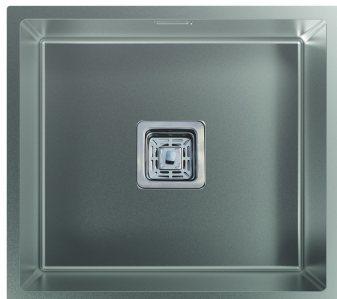

edesa

FREGADEROS BAJO ENCIMERA

INFORMACIÓN GENERAL

EAN/UPC	8422248081191
Subfamilia	Undermount

Características

Material	Stainless Steel 304
Espesor del acero	1,2
Color	Stainless Steel 304
Cantidad de cuenco	1
Forma del tazón	Square
Profundidad del recipiente (mm)	200

Instalación

Tubo de desbordamiento	√
Anchura estándar del gabinete (mm)	60
Anchura (mm)	490
Altura (mm)	440

MAKALU BE 45X40 1C R-10

Cod. 950270031

EAN 8422248081191