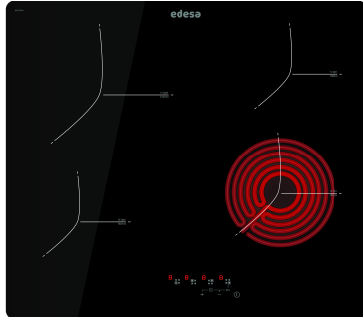

edesa

PLACA DE VITROCERÂMICA

EVT-6422 R

Cod. 922272041

EAN 8422248108553

INFORMAÇÕES GERAIS

EAN/UPC	8422248108553
Subfamília	Radiant

Ficha de produto

Número de zonas de cocção	4
Zona 1: Tecnologia	Radiant
Zona 1: Tipo de zona	Simple
Zona 1: Posição	Front Right
Zona 1: Diâmetro da zona (mm)	18,5
Zona 1: Potência (kW)	1,8
Zona 1: Consumo (Wh/kg)	195,4
Zona 1B: Diâmetro da zona (mm)	N/A
Zona 1C: Diâmetro da zona (mm)	N/A
Zona 2: Tecnologia	Radiant
Zona 2: Tipo de zona	Simple
Zona 2: Posição	Rear Right
Zona 2: Diâmetro da zona (mm)	15
Zona 2: Potência (kW)	1,2
Zona 2: Consumo (Wh/kg)	205,3
Zona 2B: Diâmetro da zona (mm)	N/A
Zona 2C: Diâmetro da zona (mm)	N/A
Zona 3: Tecnologia	N/A
Zona 3: Diâmetro da zona (mm)	15
Zona 3: Potência (kW)	1,2
Zona 3: Consumo (Wh/kg)	185,4
Zona 3B: Diâmetro da zona (mm)	N/A
Zona 3C: Diâmetro da zona (mm)	N/A
Zona 4: Tecnologia	Radiant
Zona 4: Tipo de zona	Simple
Zona 4: Posição	Rear Left
Zona 4: Diâmetro da zona (mm)	21,5
Zona 4: Potência (kW)	2,3
Zona 4: Consumo (Wh/kg)	189,9
Zona 4B: Diâmetro da zona (mm)	N/A
Zona 4C: Diâmetro da zona (mm)	N/A
Zona 5: Tecnologia	N/A
Zona 5: Diâmetro da zona (mm)	N/A
Zona 5B: Diâmetro da zona (mm)	N/A
Zona 5C: Diâmetro da zona (mm)	N/A