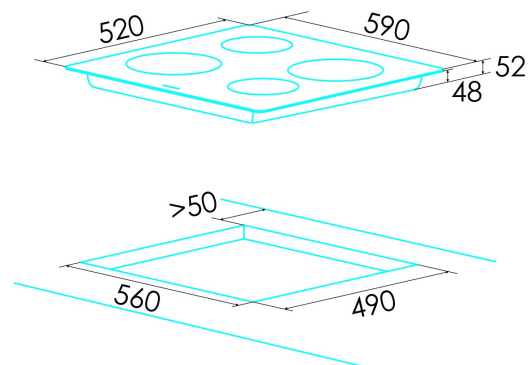

edesa

PLACA DE VITROCERÂMICA

EVT-6422 R

Cod. 922272041

EAN 8422248108553

INFORMAÇÕES GERAIS

EAN/UPC	8422248108553
Subfamília	Radiant

Ficha de produto

Número de zonas de cocção	4
Zona 1: Tecnologia	Radiant
Zona 1: Tipo de zona	Simple
Zona 1: Posição	Front Right
Zona 1: Diâmetro da zona (mm)	18,5
Zona 1: Potência (kW)	1,8
Zona 1: Consumo (Wh/kg)	195,4
Zona 1B: Diâmetro da zona (mm)	N/A
Zona 1C: Diâmetro da zona (mm)	N/A
Zona 2: Tecnologia	Radiant
Zona 2: Tipo de zona	Simple
Zona 2: Posição	Rear Right
Zona 2: Diâmetro da zona (mm)	15
Zona 2: Potência (kW)	1,2
Zona 2: Consumo (Wh/kg)	205,3
Zona 2B: Diâmetro da zona (mm)	N/A
Zona 2C: Diâmetro da zona (mm)	N/A
Zona 3: Tecnologia	N/A
Zona 3: Diâmetro da zona (mm)	15
Zona 3: Potência (kW)	1,2
Zona 3: Consumo (Wh/kg)	185,4
Zona 3B: Diâmetro da zona (mm)	N/A
Zona 3C: Diâmetro da zona (mm)	N/A
Zona 4: Tecnologia	Radiant
Zona 4: Tipo de zona	Simple
Zona 4: Posição	Rear Left
Zona 4: Diâmetro da zona (mm)	21,5
Zona 4: Potência (kW)	2,3
Zona 4: Consumo (Wh/kg)	189,9
Zona 4B: Diâmetro da zona (mm)	N/A
Zona 4C: Diâmetro da zona (mm)	N/A
Zona 5: Tecnologia	N/A
Zona 5: Diâmetro da zona (mm)	N/A
Zona 5B: Diâmetro da zona (mm)	N/A
Zona 5C: Diâmetro da zona (mm)	N/A

Dimensões

Largura (mm)	590
Altura (mm)	63
Profundidade (mm)	520
Largura incorporada (mm)	560
Profundidade incorporada (mm)	490
Sistema de instalação fácil	Quick Fix

Acabamento

Material	Vidro
Bisel	Total
Moldura	Não
Suportes de cocção	N/A