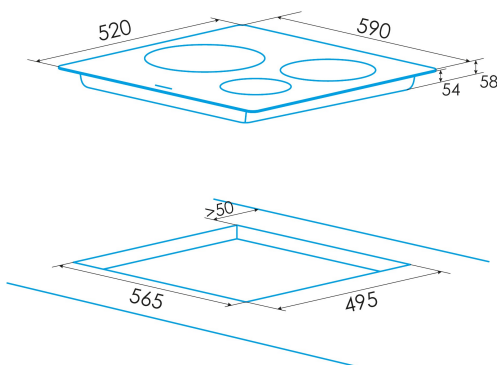

EIM-6330 B

Cod. 922272045

EAN 8422248109345