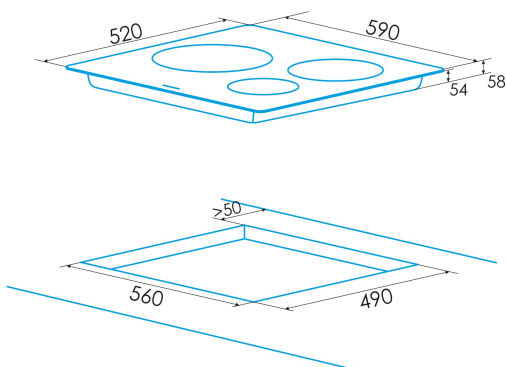

edesa

PLACA DE VITROCERÂMICA

EVT-6328 R

Cod. 922272050

EAN 8422248109567

INFORMAÇÕES GERAIS

EAN/UPC	8422248109567
Subfamília	Radiant

Ficha de produto

Número de zonas de cocção	3
Zona 1: Tecnologia	Radiant
Zona 1: Tipo de zona	Double
Zona 1: Posição	Left
Zona 1: Diâmetro da zona (mm)	28
Zona 1: Potência (kW)	2,7
Zona 1: Consumo (Wh/kg)	193,5
Zona 1B: Diâmetro da zona (mm)	22
Zona 1B: Potência (kW)	1,5
Zona 1C: Diâmetro da zona (mm)	N/A
Zona 2: Tecnologia	Radiant
Zona 2: Tipo de zona	Simple
Zona 2: Posição	Rear Right
Zona 2: Diâmetro da zona (mm)	15
Zona 2: Potência (kW)	1,2
Zona 2: Consumo (Wh/kg)	185,4
Zona 2B: Diâmetro da zona (mm)	N/A
Zona 2C: Diâmetro da zona (mm)	N/A
Zona 3: Tecnologia	Radiant
Zona 3: Tipo de zona	Simple
Zona 3: Posição	Front Right
Zona 3: Diâmetro da zona (mm)	18,5
Zona 3: Potência (kW)	1,8
Zona 3: Consumo (Wh/kg)	190,8
Zona 3B: Diâmetro da zona (mm)	N/A
Zona 3C: Diâmetro da zona (mm)	N/A
Zona 4: Tecnologia	N/A
Zona 4: Tipo de zona	N/A
Zona 4: Posição	N/A
Zona 4: Diâmetro da zona (mm)	N/A
Zona 4B: Diâmetro da zona (mm)	N/A
Zona 4C: Diâmetro da zona (mm)	N/A
Zona 5: Tecnologia	N/A
Zona 5: Tipo de zona	N/A
Zona 5: Posição	N/A
Zona 5: Diâmetro da zona (mm)	N/A
Zona 5B: Diâmetro da zona (mm)	N/A
Zona 5C: Diâmetro da zona (mm)	N/A
Zona 6: Tecnologia	N/A
Zona 6: Tipo de zona	N/A
Zona 6: Posição	N/A
Zona 6: Diâmetro da zona (mm)	N/A
Zona 6B: Diâmetro da zona (mm)	N/A
Zona 6C: Diâmetro da zona (mm)	N/A

Dimensões

Largura (mm)	590
Altura (mm)	58
Profundidade (mm)	520
Largura incorporada (mm)	560
Altura incorporada (mm)	54
Profundidade incorporada (mm)	490
Sistema de instalação fácil	Quick Fix

Acabamento

Material	Vidro
Bisel	Não
Moldura	Não
Suportes de cocção	N/A

Controlo

Tipo de controlo	Controlo tátil
Posição de controlo	Front Left
Controlo independente por zona	-
Controlo oculto	-
Níveis de potência	9