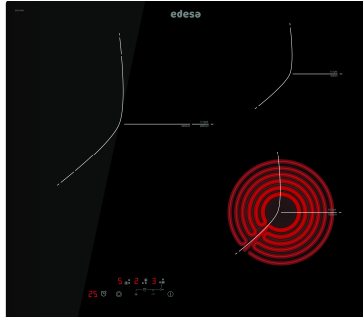

edesa

PLACA DE VITROCERÂMICA

EVT-6328 R

Cod. 922272050

EAN 8422248109567

INFORMAÇÕES GERAIS

EAN/UPC	8422248109567
Subfamília	Radiant

Ficha de produto

Número de zonas de cocção	3
Zona 1: Tecnologia	Radiant
Zona 1: Tipo de zona	Double
Zona 1: Posição	Left
Zona 1: Diâmetro da zona (mm)	28
Zona 1: Potência (kW)	2,7
Zona 1: Consumo (Wh/kg)	193,5
Zona 1B: Diâmetro da zona (mm)	22
Zona 1B: Potência (kW)	1,5
Zona 1C: Diâmetro da zona (mm)	N/A
Zona 2: Tecnologia	Radiant
Zona 2: Tipo de zona	Simple
Zona 2: Posição	Rear Right
Zona 2: Diâmetro da zona (mm)	15
Zona 2: Potência (kW)	1,2
Zona 2: Consumo (Wh/kg)	185,4
Zona 2B: Diâmetro da zona (mm)	N/A
Zona 2C: Diâmetro da zona (mm)	N/A
Zona 3: Tecnologia	Radiant
Zona 3: Tipo de zona	Simple
Zona 3: Posição	Front Right
Zona 3: Diâmetro da zona (mm)	18,5
Zona 3: Potência (kW)	1,8
Zona 3: Consumo (Wh/kg)	190,8
Zona 3B: Diâmetro da zona (mm)	N/A
Zona 3C: Diâmetro da zona (mm)	N/A
Zona 4: Tecnologia	N/A
Zona 4: Tipo de zona	N/A
Zona 4: Posição	N/A
Zona 4: Diâmetro da zona (mm)	N/A
Zona 4B: Diâmetro da zona (mm)	N/A
Zona 4C: Diâmetro da zona (mm)	N/A
Zona 5: Tecnologia	N/A
Zona 5: Tipo de zona	N/A
Zona 5: Posição	N/A
Zona 5: Diâmetro da zona (mm)	N/A
Zona 5B: Diâmetro da zona (mm)	N/A
Zona 5C: Diâmetro da zona (mm)	N/A
Zona 6: Tecnologia	N/A
Zona 6: Tipo de zona	N/A
Zona 6: Posição	N/A
Zona 6: Diâmetro da zona (mm)	N/A
Zona 6B: Diâmetro da zona (mm)	N/A
Zona 6C: Diâmetro da zona (mm)	N/A

Dimensões

Largura (mm)	590
Altura (mm)	58
Profundidade (mm)	520
Largura incorporada (mm)	560
Altura incorporada (mm)	54
Profundidade incorporada (mm)	490
Sistema de instalação fácil	Quick Fix

Acabamento

Material	Vidro
Bisel	Não
Moldura	Não
Suportes de cocção	N/A

Controlo

Tipo de controlo	Controlo tátil
Posição de controlo	Front Left
Controlo independente por zona	-
Controlo oculto	-
Níveis de potência	9