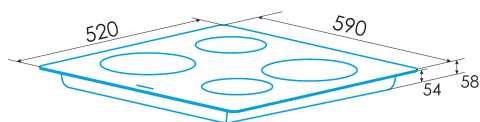

EIM-6422 B

Cod. 922272052

EAN 8422248109581