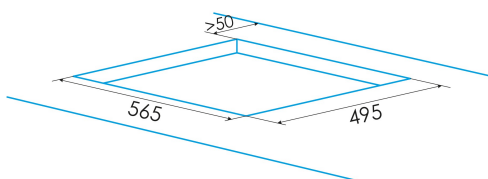

EIM-6422 B

Cod. 922272052

EAN 8422248109581