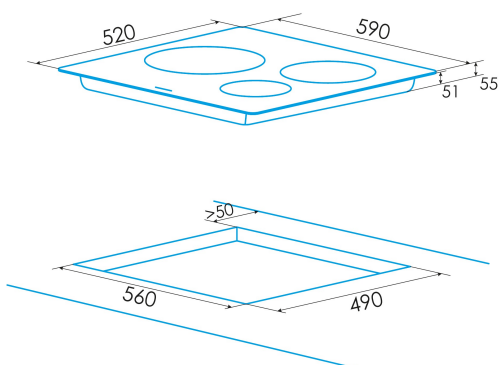

EIM-6331 HT BQ B

Cod. 922272055

EAN 8422248109628