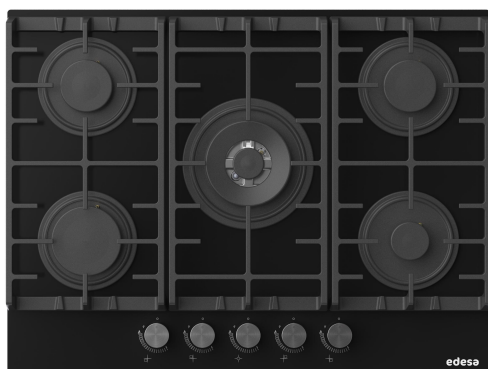

edesa

PLACAS A GÁS

EGG-7551 TI TR CI N

Cod. 922272068

EAN 8422248198325

INFORMAÇÕES GERAIS

EAN/UPC	8422248198325
Subfamília	Gas

Ficha de produto

Número de zonas de cocção	5
Zona 1: Tecnologia	Gas
Zona 1: Tipo de zona	Rapid
Zona 1: Posição	Front Left
Zona 1: Potência (kW)	3
Zona 2: Tecnologia	Gas
Zona 2: Tipo de zona	Semirapid
Zona 2: Posição	Rear Left
Zona 2: Potência (kW)	1,75
Zona 3: Tecnologia	Gas
Zona 3: Tipo de zona	Semirapid
Zona 3: Posição	Rear Right
Zona 3: Potência (kW)	1,75
Zona 4: Tecnologia	Gas
Zona 4: Tipo de zona	Auxiliary
Zona 4: Posição	Front Right
Zona 4: Potência (kW)	1
Zona 5: Tecnologia	Gas
Zona 5: Tipo de zona	Triple
Zona 5: Posição	Centre
Zona 5: Potência (kW)	4

Dimensões

Largura (mm)	690
Profundidade (mm)	520
Largura incorporada (mm)	560
Profundidade incorporada (mm)	490
Sistema de instalação fácil	Clamping System

Acabamento

Material	Vidro
Bisel	Não
Moldura	Não
Suportes de cocção	Cast Iron