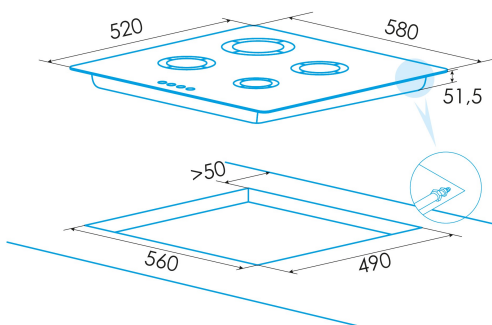

INFORMAÇÕES GERAIS

EAN/UPC	924271266
Subfamília	Gas

Ficha de produto

Número de zonas de cocção	4

Dimensões

Largura (mm)	580
Altura (mm)	51,5
Profundidade (mm)	520
Largura incorporada (mm)	560
Profundidade incorporada (mm)	490
Sistema de instalação fácil	Clamping System

Acabamento

Material	Vidro
Suportes de cocção	Cast Iron

Controlo

Tipo de controlo	Mechanical
Posição de controlo	Lado direito
Controlo independente por zona	√
Controlo oculto	-
Níveis de potência	Gradual
Programação do tempo de cocção	-
Alarme de contagem regressiva	-
Gestão da energia	-
Limites de potência disponíveis (kW)	Não
Conectividade	Não
Ignição automática	220-240V

Segurança

Bloqueio de segurança	-
Indicador de calor residual	-
Deteção automática de utensílios de cozinha	-
Deteção inteligente de utensílios de cozinha	-
Paragem automática de segurança	-
Proteção contra derrames de líquidos	-
Válvula de segurança	√

Ligação elétrica

Tensão nominal (V)	220-240
Frequência nominal (Hz)	50/60
Opção de coligação de múltiplas fases	2 fases
Proteção contra descargas elétricas	Classe I
Tipo de ficha	No plug