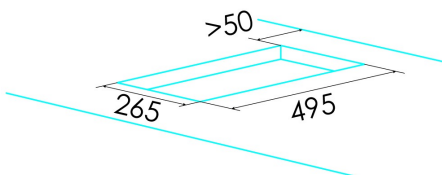

INFORMAÇÕES GERAIS

EAN/UPC	8422248198424
Subfamília	Gas

Ficha de produto

Número de zonas de cocção	4
Zona 1: Tecnologia	Gas
Zona 1: Tipo de zona	Triple
Zona 1: Posição	Front Left
Zona 1: Potência (kW)	4
Zona 1: Consumo (Wh/kg)	291
Zona 2: Tecnologia	Gas
Zona 3: Tecnologia	Gas
Zona 3: Tipo de zona	Semirapid
Zona 3: Posição	Rear Right
Zona 3: Potência (kW)	1,75
Zona 3: Consumo (Wh/kg)	127,248
Zona 4: Tecnologia	Gas
Zona 4: Tipo de zona	Auxiliary
Zona 4: Posição	Front Right
Zona 4: Potência (kW)	1
Zona 4: Consumo (Wh/kg)	72,713

Dimensões

Largura (mm)	580
Profundidade (mm)	520
Largura incorporada (mm)	560
Profundidade incorporada (mm)	490

Acabamento

Material	Vidro
Bisel	Não
Moldura	Não
Suportes de cocção	Cast Iron

Controlo

Tipo de controlo	Mechanical
Posição de controlo	Lado direito
Controlo independente por zona	√
Controlo oculto	-
Níveis de potência	9
Programação do tempo de cocção	-
Alarme de contagem regressiva	-
Gestão da energia	-
Limites de potência disponíveis (kW)	Não
Conectividade	Não
Ignição automática	220-240V

Segurança

Bloqueio de segurança	-
Bloqueio de crianças	Não
Indicador de calor residual	-
Deteção automática de utensílios de cozinha	-
Deteção inteligente de utensílios de cozinha	-
Paragem automática de segurança	-
Proteção contra derrames de líquidos	-
Válvula de segurança	√

Ligação elétrica

Tensão nominal (V)	220-240
Frequência nominal (Hz)	50/60
Potência nominal de entrada (W)	8
Proteção contra descargas elétricas	Classe I
Comprimento do cabo de alimentação (m)	1