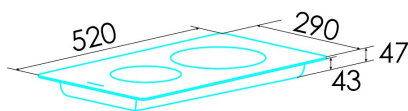

INFORMAÇÕES GERAIS

EAN/UPC	8422248198424
Subfamília	Gas

Ficha de produto

Número de zonas de cocção	4
Zona 1: Tecnologia	Gas
Zona 1: Tipo de zona	Triple
Zona 1: Posição	Front Left
Zona 1: Potência (kW)	4
Zona 1: Consumo (Wh/kg)	291
Zona 2: Tecnologia	Gas
Zona 3: Tecnologia	Gas
Zona 3: Tipo de zona	Semirapid
Zona 3: Posição	Rear Right
Zona 3: Potência (kW)	1,75
Zona 3: Consumo (Wh/kg)	127,248
Zona 4: Tecnologia	Gas
Zona 4: Tipo de zona	Auxiliary
Zona 4: Posição	Front Right
Zona 4: Potência (kW)	1
Zona 4: Consumo (Wh/kg)	72,713

Dimensões

Largura (mm)	580
Profundidade (mm)	520
Largura incorporada (mm)	560
Profundidade incorporada (mm)	490

Acabamento

Material	Vidro
Bisel	Não
Moldura	Não
Suportes de cocção	Cast Iron

Controlo

Tipo de controlo	Mechanical
Posição de controlo	Lado direito
Controlo independente por zona	√
Controlo oculto	-
Níveis de potência	9
Programação do tempo de cocção	-
Alarme de contagem regressiva	-
Gestão da energia	-
Limites de potência disponíveis (kW)	Não
Conectividade	Não
Ignição automática	220-240V

Segurança

Bloqueio de segurança	-
Bloqueio de crianças	Não
Indicador de calor residual	-
Deteção automática de utensílios de cozinha	-
Deteção inteligente de utensílios de cozinha	-
Paragem automática de segurança	-
Proteção contra derrames de líquidos	-
Válvula de segurança	√

Ligação elétrica

Tensão nominal (V)	220-240
Frequência nominal (Hz)	50/60
Potência nominal de entrada (W)	8
Proteção contra descargas elétricas	Classe I
Comprimento do cabo de alimentação (m)	1