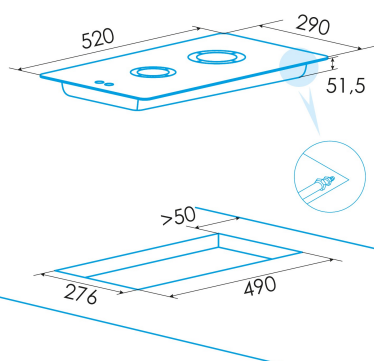

INFORMAÇÕES GERAIS

EAN/UPC	8422248198455
Subfamília	Gas

Ficha de produto

Número de zonas de cocção	2
Zona 1: Tecnologia	Gas
Zona 1: Tipo de zona	Auxiliary
Zona 1: Posição	Frente
Zona 1: Potência (kW)	1
Zona 1: Consumo (Wh/kg)	0,095
Zona 2: Tecnologia	Gas
Zona 2: Tipo de zona	Semirapid
Zona 2: Posição	Rear
Zona 2: Potência (kW)	1,75
Zona 2: Consumo (Wh/kg)	0,166

Dimensões

Largura (mm)	290
Altura (mm)	87,5
Profundidade (mm)	520
Largura incorporada (mm)	276
Altura incorporada (mm)	43,5
Profundidade incorporada (mm)	490
Sistema de instalação fácil	Quick Fix

Acabamento

Material	Stainless Steel
Bisel	Não
Moldura	Não
Suportes de cocção	Cast Iron

Controlo

Tipo de controlo	Mechanical
Posição de controlo	Front Centre
Controlo independente por zona	√
Controlo oculto	-
Níveis de potência	Gradual
Tipo de botão	N/A
Programação do tempo de cocção	-
Alarme de contagem regressiva	-
Gestão da energia	-
Limites de potência disponíveis (kW)	Não
Conectividade	Não
Ignição automática	220-240V

Segurança

Bloqueio de segurança	-
Bloqueio de crianças	Não
Indicador de calor residual	-
Deteção automática de utensílios de cozinha	-
Paragem automática de segurança	-
Válvula de segurança	√

Ligação elétrica

Tensão nominal (V)	220-240
Frequência nominal (Hz)	50/60
Potência nominal de entrada (W)	2,75
Proteção contra descargas elétricas	Classe I
Tipo de ficha	No plug