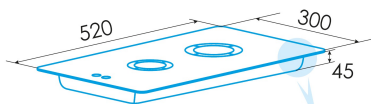

INFORMAÇÕES GERAIS

EAN/UPC	8422248198462
Subfamília	Gas

Ficha de produto

Número de zonas de cocção	5
Zona 1: Tecnologia	Induction
Zona 1: Tipo de zona	Rectangular Flexible
Zona 1: Posição	Front Left
Zona 1: Diâmetro da zona (mm)	21x20
Zona 1: Potência (kW)	1,5
Zona 1: Reforço (kW)	2
Zona 1: Consumo (Wh/kg)	182,9
Zona 1B: Diâmetro da zona (mm)	N/A
Zona 1C: Diâmetro da zona (mm)	N/A
Zona 2: Tecnologia	Induction
Zona 2: Tipo de zona	Rectangular Flexible
Zona 2: Posição	Rear Left
Zona 2: Diâmetro da zona (mm)	21x20
Zona 2: Potência (kW)	2
Zona 2: Reforço (kW)	2,8
Zona 2: Consumo (Wh/kg)	182,7
Zona 2B: Diâmetro da zona (mm)	N/A
Zona 2C: Diâmetro da zona (mm)	N/A
Zona 3: Tecnologia	Induction
Zona 3: Tipo de zona	Simple
Zona 3: Posição	Centre
Zona 3: Diâmetro da zona (mm)	30
Zona 3: Potência (kW)	2,3
Zona 3: Reforço (kW)	3
Zona 3: Consumo (Wh/kg)	216,3
Zona 3B: Diâmetro da zona (mm)	N/A
Zona 3C: Diâmetro da zona (mm)	N/A
Zona 4: Tecnologia	Induction
Zona 4: Tipo de zona	Rectangular Flexible
Zona 4: Posição	Rear Right
Zona 4: Diâmetro da zona (mm)	21x20
Zona 4: Potência (kW)	1,5
Zona 4: Reforço (kW)	2
Zona 4: Consumo (Wh/kg)	182,9
Zona 4B: Diâmetro da zona (mm)	N/A
Zona 4C: Diâmetro da zona (mm)	N/A
Zona 5: Tecnologia	Induction
Zona 5: Tipo de zona	Rectangular Flexible
Zona 5: Posição	Front Right
Zona 5: Diâmetro da zona (mm)	21x20
Zona 5: Potência (kW)	2
Zona 5: Reforço (kW)	2,8
Zona 5: Consumo (Wh/kg)	182,7
Zona 5B: Diâmetro da zona (mm)	N/A
Zona 5C: Diâmetro da zona (mm)	N/A
Zona 6: Tecnologia	N/A
Zona 6: Tipo de zona	N/A
Zona 6: Posição	N/A
Zona 6: Diâmetro da zona (mm)	N/A
Zona 6B: Diâmetro da zona (mm)	N/A
Zona 6C: Diâmetro da zona (mm)	N/A

Dimensões

Largura (mm)	300
Profundidade (mm)	500
Largura incorporada (mm)	280
Profundidade incorporada (mm)	480

Acabamento

Material	Stainless Steel
Suportes de cocção	Enamel

Controlo

Tipo de controlo	Slider Touch Control
Posição de controlo	Front Centre