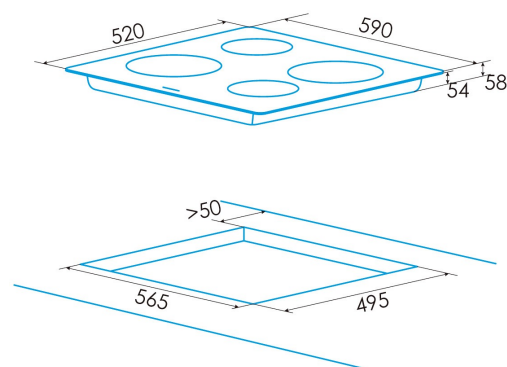

EIT-6422 B

Cod. 922272083

EAN 8422248355841