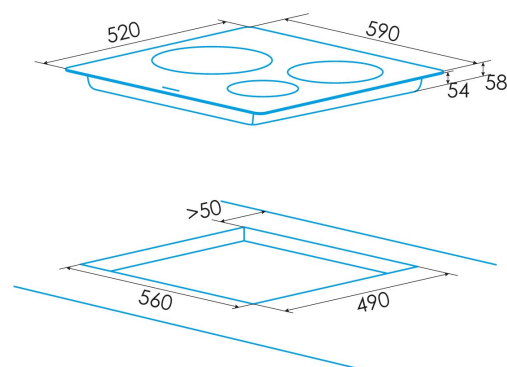

EIS-6330 R

Cod. **922272084**

EAN **8422248355858**