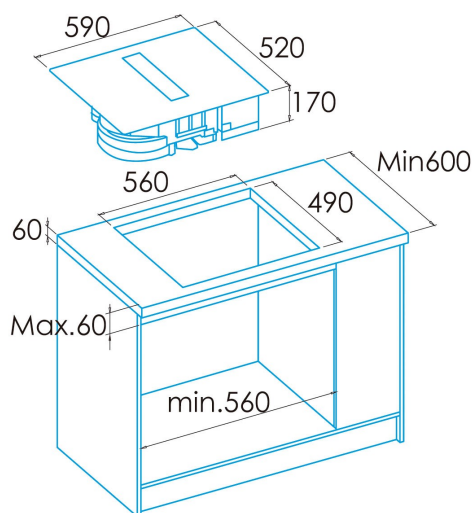

EIS-6321 DD R

Cod. 922272093

EAN 8422248373371