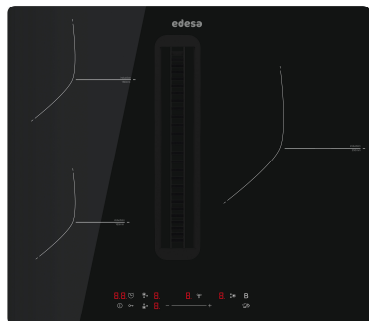

edesa

INTEGRAÇÃO NAS SUPERFÍCIES