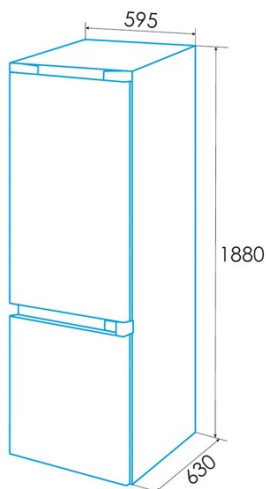

edesa

FRIGORIFICOS COMBINADOS

EFC-1832 NF WH

Cod. 924271267

EAN 8422248097055

E

LED

INFORMAÇÕES GERAIS

Instalação

Largura (mm)	595
Altura (mm)	1880
Profundidade (mm)	630
Tipo de cabo	Retirado
Portas reversíveis	√
Rodas	√
Lado de abertura da porta	Right