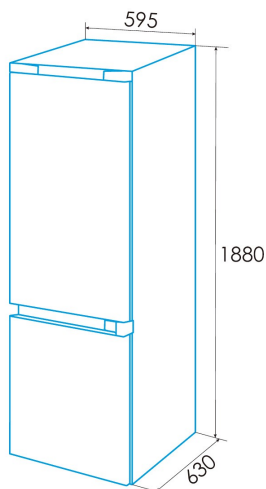

edesa

FRIGORIFICOS COMBINADOS

EFC-1832 NF WH

Cod. 924271267

EAN 8422248097055

E

LED

INFORMAÇÕES GERAIS

EAN/UPC	8422248097055
Subfamília	Combi

Ficha de produto de acordo com o Regulamento da UE 2019/2016

Categoria	7
Classe de eficiência energética	E
Consumo de energia [kWh/ano]	235
Volume de armazenamento do frigorífico [l]	224,4
Volume de armazenamento do congelador [l]	85,6
Classificação por estrelas	4
Frigorífico no frost	√
Congelador no frost	√
Segurança de corte de potência [h]	8
Capacidade de congelação [kg/24h]	3,89
Classe climática	N/ST
Emissões sonoras [dBA]	41
Tipo de instalação	Free Standing

Instalação

Largura (mm)	595
Altura (mm)	1880
Profundidade (mm)	630
Tipo de cabo	Retirado
Portas reversíveis	√
Rodas	√
Lado de abertura da porta	Right