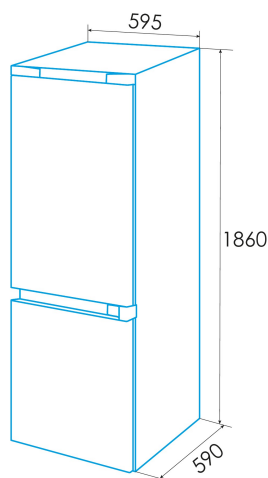

edesa

FRIGORIFICOS COMBINADOS

EFC-1833 NF EX

Cod. 924271320

EAN 8422248343091

D

LED

INFORMAÇÕES GERAIS

Instalação

Largura (mm)	595
Altura (mm)	1860
Profundidade (mm)	590
Tipo de cabo	Exterior metalizado
Portas reversíveis	√
Rodas	√
Lado de abertura da porta	Right