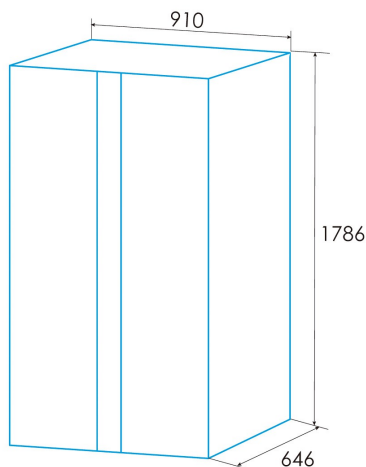

edesa

FRIGORÍFICOS SIDE BY SIDE

ESS-1832 NF EX

Cod. 924271323

EAN 8422248350532

E

FULL NF

INFORMAÇÕES GERAIS

EAN/UPC	8422248350532
Subfamília	Side by Side

Ficha de produto de acordo com o Regulamento da UE 2019/2016

Categoria	7
Classe de eficiência energética	E
Consumo de energia [kWh/ano]	309
Volume de armazenamento do frigorífico [l]	334
Volume de armazenamento do congelador [l]	185
Classificação por estrelas	4
Frigorífico no frost	√
Congelador no frost	√
Segurança de corte de potência [h]	6
Capacidade de congelação [kg/24h]	11
Classe climática	SN/N/ST
Emissões sonoras [dBA]	42
Tipo de instalação	Free Standing

Instalação

Largura (mm)	910
Altura (mm)	1786
Profundidade (mm)	646
Tipo de cabo	Recessed handle
Portas reversíveis	-
Rodas	√
Lado de abertura da porta	Right and Left