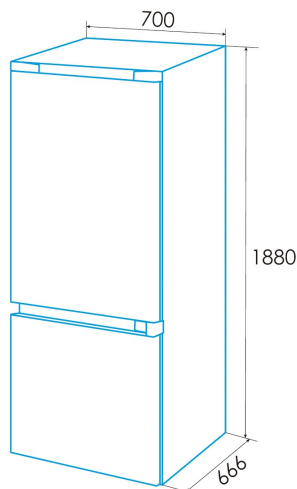

INFORMAÇÕES GERAIS

EAN/UPC	8422248350570
Subfamília	Combi

Ficha de produto de acordo com o Regulamento da UE 2019/2016

Categoria	6
Classe de eficiência energética	E
Consumo de energia [kWh/ano]	268
Volume de armazenamento do frigorífico [l]	316
Volume de armazenamento do congelador [l]	119
Classificação por estrelas	4
Frigorífico no frost	√
Congelador no frost	√
Segurança de corte de potência [h]	12
Capacidade de congelação [kg/24h]	9
Classe climática	N/ST
Emissões sonoras [dBA]	41
Tipo de instalação	Free Standing

Equipamento de refrigeração

Número de compartimentos nas portas	4
Número de prateleiras de vidro	3
Prateleira de vinho	-
Gaveta para frutas e verduras	2
Arrefecedor para carne e peixe	1
Decoração interior metálica	√
Número de bandejas de ovos	1
Capacidade de ovo	1-6

Equipamento de congelação

Número de gavetas	3
Número de gavetas fechadas	2
Bandejas de gelo	1
Capacidade do cubo de gelo	1-12

Iluminação

Luz do refrigerador	√
Luz do congelador	-
Luz LED	√

Ligação de energia e água

Tensão nominal (V)	220-240
Frequência nominal (Hz)	50
Potência nominal de entrada (W)	130
Proteção contra descargas elétricas	Classe I
Comprimento do cabo de alimentação (m)	1700
Tipo de ficha	Type F

Controlo

Tipo de controlo	Electronic
Mostrar	LED
Sistema de refrigeração	Dual No Frost
Regulação eletrónica da temperatura do refrigerador	√
Regulação eletrónica da temperatura do congelador	-
Super função de arrefecimento	√
Função de congelação ótima	-
Festa de feriados	-
Função de inverno-verão	-

Instalação

Largura (mm)	595
Altura (mm)	1880
Profundidade (mm)	630
Tipo de cabo	External metal look
Portas reversíveis	√
Rodas	√
Lado de abertura da porta	Right