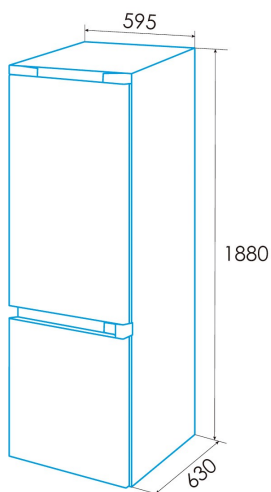

edesa

FRIGORIFICOS COMBINADOS

EFC-1821 NF EX

Cod. 924271327

EAN 8422248350587

E

INFORMAÇÕES GERAIS

EAN/UPC	8422248350587
Subfamília	Combi

Ficha de produto de acordo com o Regulamento da UE 2019/2016

Categoria	7
Classe de eficiência energética	E
Consumo de energia [kWh/ano]	235
Volume de armazenamento do frigorífico [l]	224
Volume de armazenamento do congelador [l]	86
Classificação por estrelas	4
Frigorífico no frost	√
Congelador no frost	√
Segurança de corte de potência [h]	8
Capacidade de congelação [kg/24h]	3,9
Classe climática	SN/N/ST
Emissões sonoras [dBA]	42
Tipo de instalação	Free Standing

Instalação

Largura (mm)	595
Altura (mm)	1880
Profundidade (mm)	630
Largura incorporada (mm)	795
Profundidade incorporada (mm)	730
Tipo de cabo	Recessed handle
Portas reversíveis	√
Rodas	√