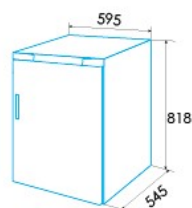

edesa

FRIGORÍFICOS DE BANCADA

EFS-0514 I

Cod. 924271341

EAN 8422248350747

E

INFORMAÇÕES GERAIS

EAN/UPC	8422248350747
Subfamília	Tabletop

Instalação

Largura (mm)	595
Altura (mm)	818
Profundidade (mm)	545
Largura incorporada (mm)	600
Profundidade incorporada (mm)	550
Portas reversíveis	√
Lado de abertura da porta	Right