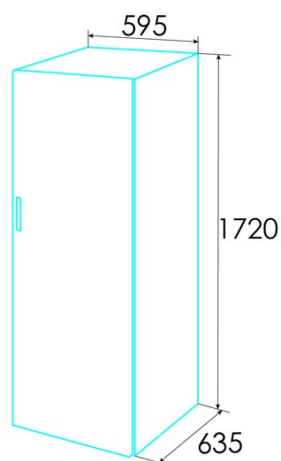

edesa

CONGELADORES VERTICÁIS

EZS-1732 NF EX

Cod. 924271348

EAN 8422248373272

E

INFORMAÇÕES GERAIS

EAN/UPC	8422248373272
Subfamília	Upright

Ficha de produto de acordo com o Regulamento da UE 2019/2016

Categoria	8
Classe de eficiência energética	E
Consumo de energia [kWh/ano]	234
Volume de armazenamento do congelador [l]	238
Classificação por estrelas	4
Congelador no frost	√
Segurança de corte de potência [h]	8
Capacidade de congelação [kg/24h]	11,1
Classe climática	SN/N/ST/T
Emissões sonoras [dBA]	41
Tipo de instalação	Free Standing

Equipamento de congelação

Número de gavetas	7
Número de gavetas fechadas	5

Ligação de energia e água

Tensão nominal (V)	220-240
Frequência nominal (Hz)	50
Potência nominal de entrada (W)	150
Comprimento do cabo de alimentação (m)	1,7
Tipo de ficha	Type F

Controlo

Tipo de controlo	Electronic
Mostrar	LED
Sistema de refrigeração	Total No Frost
Regulação eletrónica da temperatura do congelador	√
Função de congelação ótima	√

Instalação

Largura (mm)	595
Altura (mm)	1720
Profundidade (mm)	635
Tipo de cabo	external handle
Portas reversíveis	√
Rodas	-
Lado de abertura da porta	Right