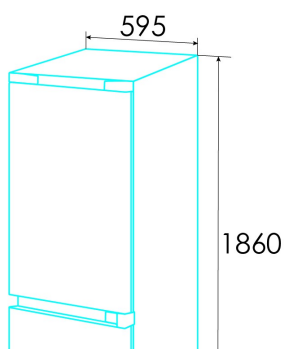

INFORMAÇÕES GERAIS

EAN/UPC	8422248373760
Subfamília	Combi

Ficha de produto de acordo com o Regulamento da UE 2019/2016

Categoria	7
Classe de eficiência energética	E
Consumo de energia [kWh/ano]	243
Volume de armazenamento do frigorífico [l]	207
Volume de armazenamento do congelador [l]	97
Classificação por estrelas	4
Frigorífico no frost	√
Congelador no frost	√
Segurança de corte de potência [h]	10
Capacidade de congelação [kg/24h]	6
Classe climática	SN/N/ST/T
Emissões sonoras [dBA]	39
Tipo de instalação	Free Standing

Equipamento de refrigeração

Número de compartimentos nas portas	3
Número de prateleiras de vidro	2
Prateleira de vinho	-
Gaveta para frutas e verduras	2
Número de bandejas de ovos	2
Capacidade de ovo	1-6

Equipamento de congelação

Número de gavetas	3
Número de gavetas fechadas	3
Bandejas de gelo	1
Capacidade do cubo de gelo	1-12

Iluminação

Luz do refrigerador	√
Luz do congelador	-
Luz LED	√

Ligação de energia e água

Tensão nominal (V)	220-240
Frequência nominal (Hz)	50
Comprimento do cabo de alimentação (m)	2
Tipo de ficha	Type F

Controlo

Tipo de controlo	Electronic
Mostrar	LED
Sistema de refrigeração	Total No Frost
Regulação eletrónica da temperatura do refrigerador	√
Regulação eletrónica da temperatura do congelador	√
Super função de arrefecimento	-
Função de congelação ótima	√

Instalação

Largura (mm)	595
Altura (mm)	1860
Profundidade (mm)	590
Tipo de cabo	Retirado
Portas reversíveis	√
Rodas	√
Lado de abertura da porta	Right