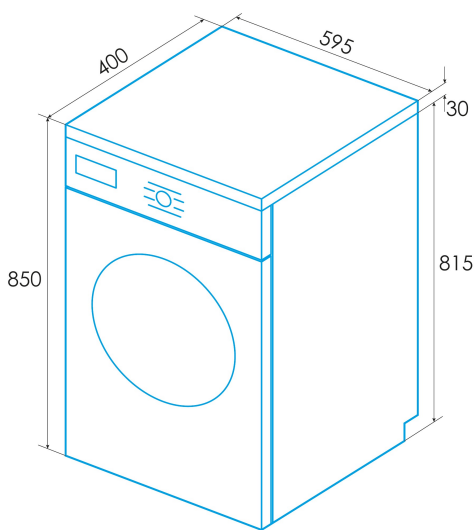

edesa

MÁQUINAS DE LAVAR

EWF-6000 WH

Cod. 925270557

EAN 8422248344449

INFORMAÇÕES GERAIS

EAN/UPC	8422248344449
Subfamília	Washing Machine

Ficha de produto

Capacidade atribuída [kg]	6
Classe de eficiência energética	D
Emissões de ruído acústico aéreo durante a rotação [db(A)]	80
Tipo de instalação	Free Standing

Controlo

Tipo de controlo	Knob + Soft Touch Buttons
Mostrar	LED
Seletor de temperatura de lavagem	√
Seletor de velocidade de rotação	√
Atraso de início	1-24h
Indicador de tempo restante	√
Início/Pausa	√

Características gerais

A carregar	Front Loading
Tipo de tambor	Stainless Steel
Diâmetro da porta de escotilha [cm]	28,8
Filtrar	Accessible
Sistema de redução de espuma	√
Autoajuste da carga	√
Bloqueio de crianças	√
Proteção da água de entrada	√
Proteção contra desbordamentos	√

Instalação

Largura (mm)	595
Altura Mín. (mm)	850
Altura máx. (mm)	850
Profundidade (mm)	400
Altura ajustável	√