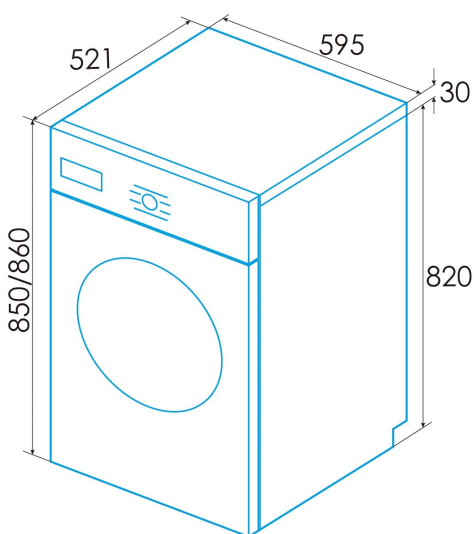

edesa

MÁQUINAS DE LAVAR

EWF-8403 WH

Cod. 925270565

EAN 8422248359337

A

8
kg

LED

INFORMAÇÕES GERAIS

EAN/UPC	8422248359337
Subfamília	Washing Machine

Ficha de produto

Capacidade atribuída [kg]	8
Classe de eficiência energética	A
Emissões de ruído acústico aéreo durante a rotação [db(A)]	72
Tipo de instalação	Free Standing

Características gerais

A carregar	Front Loading
Tipo de tambor	Stainless Steel
Filtrar	Accessible
Sistema de redução de espuma	√
Bloqueio de crianças	√
Proteção contra desbordamentos	√

Ligação elétrica

Tensão nominal (V)	220-240
Frequência nominal (Hz)	50
Potência nominal de entrada (W)	1950
Tipo de ficha	Type F

Instalação

Largura (mm)	595
Altura Mín. (mm)	850
Altura máx. (mm)	860
Profundidade (mm)	521
Altura ajustável	√