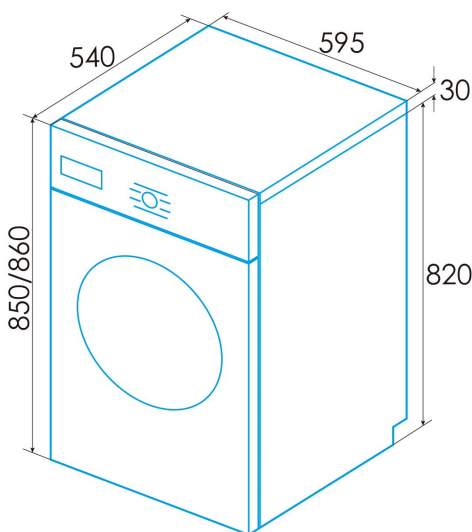

edesa

MÁQUINAS DE LAVAR

EWF-9401 WH

Cod. 925270566

EAN 8422248359344

A

LED

INFORMAÇÕES GERAIS

EAN/UPC	8422248359344
Subfamília	Washing Machine

Ficha de produto

Capacidade atribuída [kg]	9
Classe de eficiência energética	A
Emissões de ruído acústico aéreo durante a rotação [db(A)]	72
Tipo de instalação	Free Standing

Instalação

Largura (mm)	595
Altura Mín. (mm)	850
Altura máx. (mm)	860
Profundidade (mm)	540
Altura ajustável	√