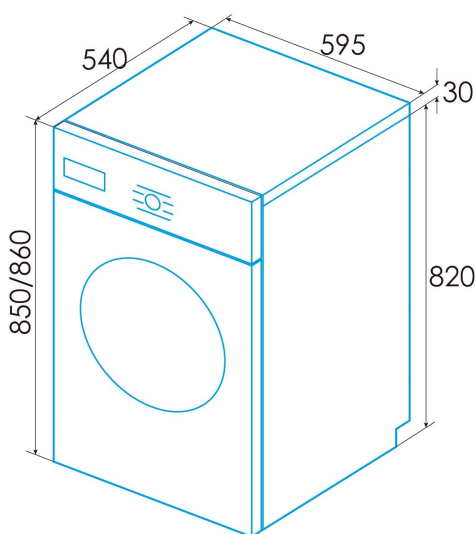

edesa

MÁQUINAS DE LAVAR

EWF-10400 WH

Cod. 925270568

EAN 8422248359368

INFORMAÇÕES GERAIS

EAN/UPC	8422248359368
Subfamília	Washing Machine

Ficha de produto

Capacidade atribuída [kg]	10
Classe de eficiência energética	A
Emissões de ruído acústico aéreo durante a rotação [db(A)]	72
Tipo de instalação	Free Standing

Controlo

Tipo de controlo	Knob + Touch Control
Mostrar	LED
Seletor de temperatura de lavagem	√
Seletor de velocidade de rotação	√
Atraso de início	1-24h
Indicador de tempo restante	√
Início/Pausa	√

Características gerais

A carregar	Front Loading
Tipo de tambor	Stainless Steel
Filtrar	Accessible
Autoajuste da carga	√
Bloqueio de crianças	√
Proteção contra desbordamentos	√

Ligação elétrica

Tensão nominal (V)	220-240
Frequência nominal (Hz)	50
Potência nominal de entrada (W)	1950
Tipo de ficha	Type F

Instalação

Largura (mm)	595
Altura Mín. (mm)	850
Altura máx. (mm)	860
Profundidade (mm)	540
Altura ajustável	√