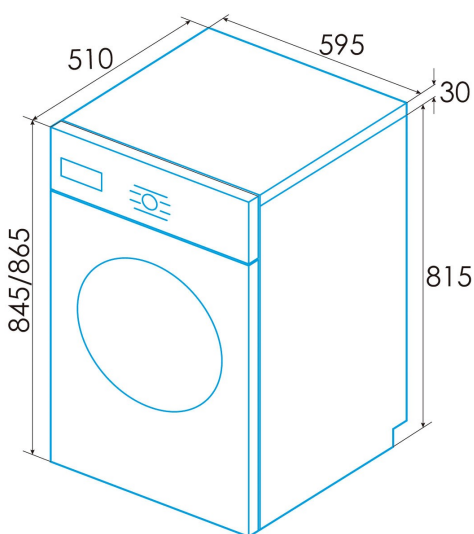

edesa

MÁQUINAS DE LAVAR

EWF-8402 WH

Cod. 925270571

EAN 8422248359412

A

LED

INFORMAÇÕES GERAIS

EAN/UPC	8422248359412
Subfamília	Washing Machine

Ficha de produto

Capacidade atribuída [kg]	8
Classe de eficiência energética	A
Emissões de ruído acústico aéreo durante a rotação [db(A)]	72
Tipo de instalação	Free Standing

Características gerais

A carregar	Front Loading
Tipo de tambor	Stainless Steel
Filtrar	Accessible
Sistema de redução de espuma	√
Bloqueio de crianças	√
Proteção contra desbordamentos	√

Ligação elétrica

Tensão nominal (V)	220-240
Frequência nominal (Hz)	50
Potência nominal de entrada (W)	1800
Tipo de ficha	Type F

Instalação

Largura (mm)	595
Altura Mín. (mm)	845
Altura máx. (mm)	865
Profundidade (mm)	510
Altura ajustável	√