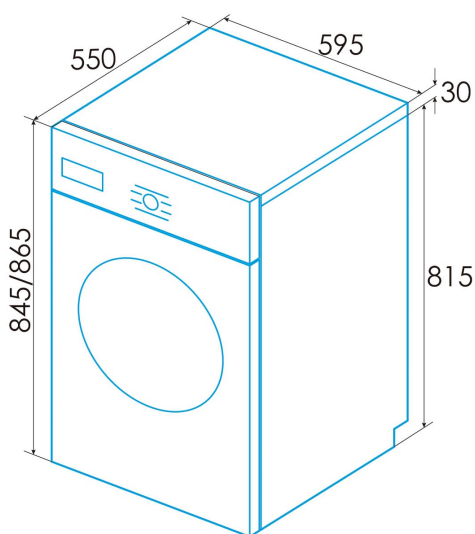

edesa

MÁQUINAS DE LAVAR

EWF-9400 WH

Cod. 925270572

EAN 8422248359429

A

INFORMAÇÕES GERAIS

EAN/UPC	8422248359429
Subfamília	Washing Machine

Ficha de produto

Capacidade atribuída [kg]	9
Classe de eficiência energética	A
Emissões de ruído acústico aéreo durante a rotação [db(A)]	74
Tipo de instalação	Free Standing

Controlo

Tipo de controlo	Knob + Soft Touch Buttons
------------------	---------------------------

Características gerais

A carregar	Front Loading
Tipo de tambor	Stainless Steel
Filtrar	Accessible
Sistema de redução de espuma	√
Bloqueio de crianças	√
Proteção contra desbordamentos	√

Ligação elétrica

Tensão nominal (V)	220-240
Frequência nominal (Hz)	50
Potência nominal de entrada (W)	1650
Tipo de ficha	Type F

Instalação

Largura (mm)	595
Altura Mín. (mm)	845
Altura máx. (mm)	865
Profundidade (mm)	550
Altura ajustável	√