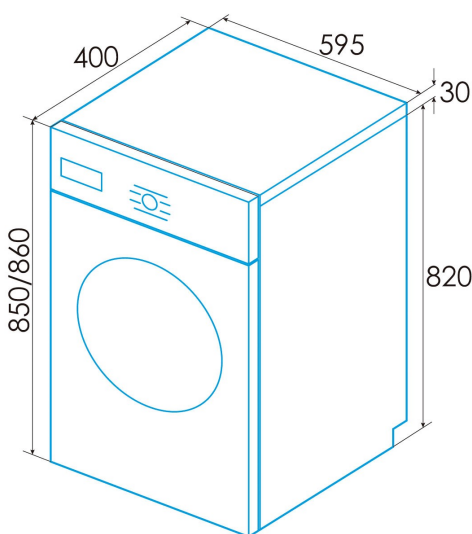

edesa

MÁQUINAS DE LAVAR

EWF-7201 X

Cod. 925270573

EAN 8422248372862

A

LED

INFORMAÇÕES GERAIS

EAN/UPC	8422248372862
Subfamília	Washing Machine

Ficha de produto

Capacidade atribuída [kg]	7
Classe de eficiência energética	A
Emissões de ruído acústico aéreo durante a rotação [db(A)]	72

Controlo

Tipo de controlo	Knob + Touch Control
Mostrar	LED
Seletor de temperatura de lavagem	√
Seletor de velocidade de rotação	√
Atraso de início	1-24h
Indicador de tempo restante	√
Início/Pausa	√

Tensão nominal (V)	220-240
Frequência nominal (Hz)	50
Potência nominal de entrada (W)	1950
Comprimento do cabo de alimentação (m)	1,5
Tipo de ficha	Type F

Instalação

Largura (mm)	595
Altura Mín. (mm)	850
Altura máx. (mm)	860
Profundidade (mm)	400
Altura ajustável	√