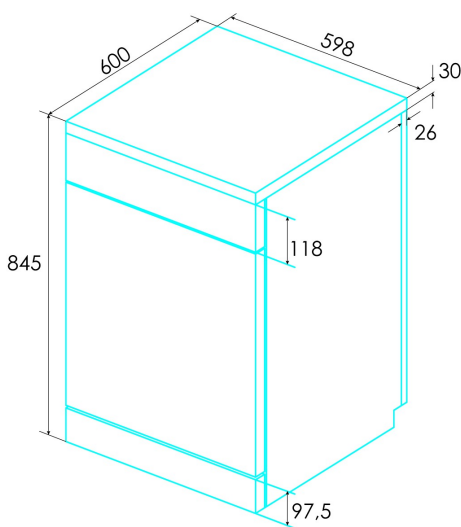

edesa

MÁQUINA DE LAVAR LOIÇA INDEPENDENTE

EDW-6120 WH

Cod. 926270308

EAN 8422248096768

INFORMAÇÕES GERAIS

EAN/UPC	8422248096768
Subfamília	Freestanding

Ligação elétrica

Instalação

Largura (mm)	598
Altura mín. (mm)	845
Altura máx. (mm)	845
Profundidade (mm)	600
Altura ajustável	√