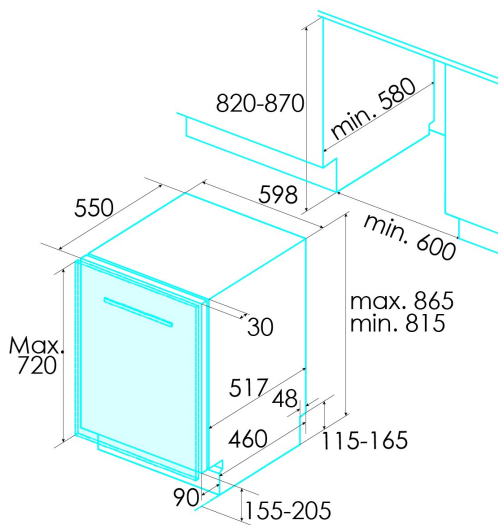

edesa

MÁQUINAS DE LAVAR LOIÇA DE ENCASTRAR

EDB-6130-I

Cod. 926270312

EAN 8422248097260

INFORMAÇÕES GERAIS

EAN/UPC	8422248097260
Subfamília	Built-in

Ligação elétrica

Instalação

Largura (mm)	598
Altura mín. (mm)	815
Altura máx. (mm)	815

Profundidade (mm)	580
Altura ajustável	√
Largura incorporada (mm)	600
Altura interior (mm)	820
Profundidade incorporada (mm)	580
Altura máxima da porta (mm)	720
Porta de correr	-