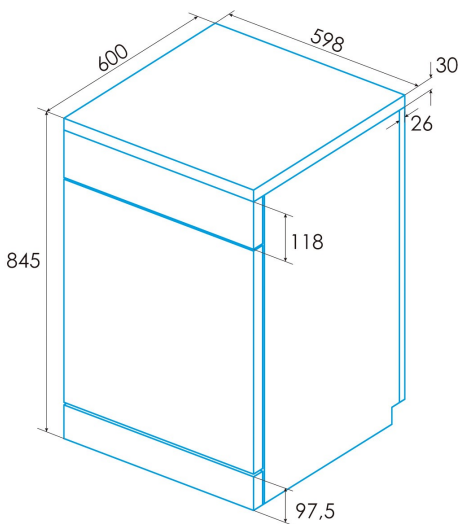

edesa

MÁQUINA DE LAVAR LOIÇA INDEPENDENTE

EDW-6231 X

Cod. 926270323

EAN 8422248351294

INFORMAÇÕES GERAIS

EAN/UPC	8422248351294
Subfamília	Freestanding

Ligação elétrica

Instalação

Largura (mm)	598
Altura mín. (mm)	845
Profundidade (mm)	600
Altura ajustável	√
Largura incorporada (mm)	600
Altura interior (mm)	820
Profundidade incorporada (mm)	580