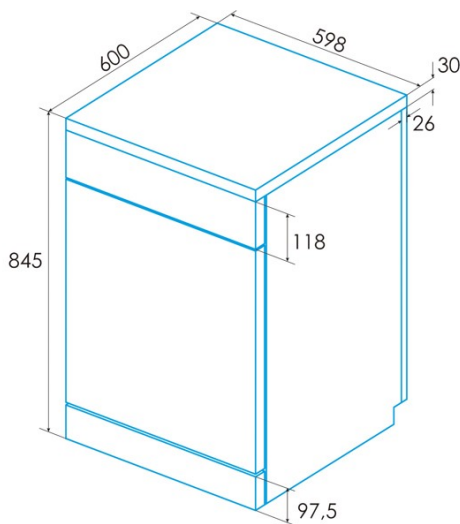

INFORMAÇÕES GERAIS

EAN/UPC	8422248351300
Subfamília	Freestanding

Ligação elétrica

Tensão nominal (V)	220-240
Frequência nominal (Hz)	50
Potência nominal de entrada (W)	2100
Comprimento do cabo de alimentação (m)	1,5
Tipo de ficha	Type F

Ficha de produto de acordo com o Regulamento da UE 2019/2022 - 2019/2017

Definições de localização predeterminadas	14
Classe de eficiência energética	D
Consumo de energia em modo desativado [W]	0,49
Nível sonoro [dBA]	47
Tipo de instalação	Free Standing

Painel de controlo

Tipo de controlo	Soft Touch Buttons
Mostrar	LED
Indicador de controlo do sal	-
Indicador de controlo do ajuda ao enxaguamento	√
Atraso de início	1-24h
Indicador de tempo restante	√
Início/Pausa	√

Programas e funções

Número de programas	7
Programa 1 - Nome	Intensive
Programa 1 - Temperatura (°C)	65
Programa 1 - Duração (min)	210
Programa 2 - Nome	Normal
Programa 2 - Temperatura (°C)	55
Programa 2 - Duração (min)	180
Programa 3 - Nome	Eco
Programa 3 - Temperatura (°C)	50
Programa 3 - Duração (min)	198
Programa 4 - Nome	Express 90'
Programa 4 - Temperatura (°C)	55
Programa 4 - Duração (min)	90
Programa 5 - Nome	Vidro
Programa 5 - Temperatura (°C)	50
Programa 5 - Duração (min)	125
Programa 6 - Nome	Quick 30'
Programa 6 - Temperatura (°C)	40
Programa 6 - Duração (min)	30
Programa 7 - Nome	Soak
Programa 7 - Duração (min)	15

Ligação de energia e água

Tensão nominal (V)	220-240
Frequência nominal (Hz)	50
Potência nominal de entrada (W)	2100
Comprimento do cabo de alimentação (m)	1,5
Tipo de ficha	Type F
Comprimento da mangueira de água de entrada (m)	1,5
Comprimento da mangueira de água de drenagem (m)	1,4

Instalação

Largura (mm)	598
Altura mín. (mm)	845
Profundidade (mm)	600
Altura ajustável	√
Largura incorporada (mm)	600
Altura interior (mm)	820
Profundidade incorporada (mm)	580