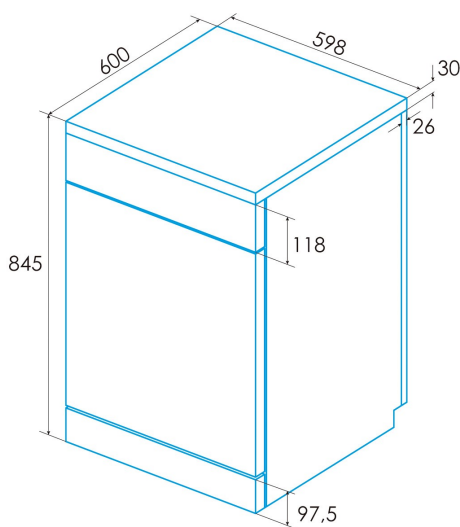

INFORMAÇÕES GERAIS

EAN/UPC	8422248351324
Subfamília	Freestanding

Ligação elétrica

Tensão nominal (V)	220-240
Frequência nominal (Hz)	50
Potência nominal de entrada (W)	2100
Comprimento do cabo de alimentação (m)	1,5
Tipo de ficha	Type F

Ficha de produto de acordo com o Regulamento da UE 2019/2022 - 2019/2017

Definições de localização predeterminadas	14
Classe de eficiência energética	D
Nível sonoro [dBA]	47
Tipo de instalação	Free Standing

Painel de controlo

Tipo de controlo	Soft Touch Buttons
Mostrar	LED
Indicador de controlo do sal	√
Indicador de controlo do ajuda ao enxaguamento	√
Atraso de início	1-24h
Indicador de tempo restante	√
Início/Pausa	√

Programas e funções

Número de programas	7
Programa 1 - Nome	Intensive
Programa 1 - Temperatura (°C)	65
Programa 1 - Duração (min)	210
Programa 2 - Nome	Normal
Programa 2 - Temperatura (°C)	55
Programa 2 - Duração (min)	180
Programa 3 - Nome	Eco
Programa 3 - Temperatura (°C)	50
Programa 3 - Duração (min)	198
Programa 4 - Nome	Express 90'
Programa 4 - Temperatura (°C)	55
Programa 4 - Duração (min)	90
Programa 5 - Nome	Vidro
Programa 5 - Temperatura (°C)	50
Programa 5 - Duração (min)	125
Programa 6 - Nome	Quick 30'
Programa 6 - Temperatura (°C)	40
Programa 6 - Duração (min)	30
Programa 7 - Nome	Soak

Ligação de energia e água

Tensão nominal (V)	220-240
Frequência nominal (Hz)	50
Potência nominal de entrada (W)	2100
Comprimento do cabo de alimentação (m)	1,5
Tipo de ficha	Type F
Comprimento da mangueira de água de entrada (m)	1,5
Comprimento da mangueira de água de drenagem (m)	1,4

Instalação

Largura (mm)	598
Altura mín. (mm)	845
Profundidade (mm)	600
Altura ajustável	√
Largura incorporada (mm)	600
Altura interior (mm)	820
Profundidade incorporada (mm)	580
Porta de correr	-