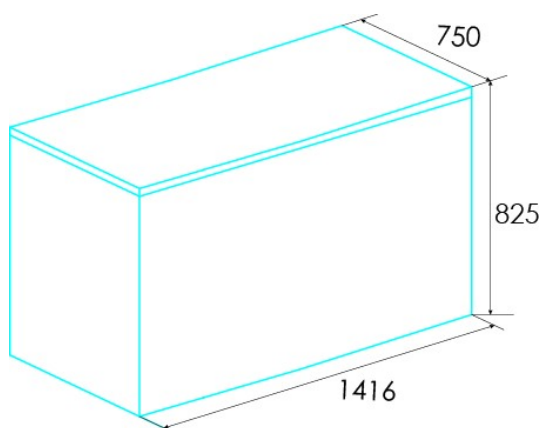

INFORMAÇÕES GERAIS

EAN/UPC	8422248350839
Subfamília	Chest Freezer

Ficha de produto de acordo com o Regulamento da UE 2019/2016

Categoria	8
Classe de eficiência energética	E
Consumo de energia [kWh/ano]	269
Volume de armazenamento do congelador [l]	418
Classificação por estrelas	4
Capacidade de congelação [kg/24h]	19
Classe climática	SN/N/ST/T
Emissões sonoras [dBA]	44
Tipo de instalação	Free Standing

Ligação de energia e água

Tensão nominal (V)	220-240
Frequência nominal (Hz)	50
Potência nominal de entrada (W)	86
Comprimento do cabo de alimentação (m)	2
Tipo de ficha	Type F

Controlo

Tipo de controlo	Mechanical
Mostrar	Não
Sistema de refrigeração	Static

Instalação

Largura (mm)	1416
Altura (mm)	825
Profundidade (mm)	750
Rodas	√
Lado de abertura da porta	Vertical