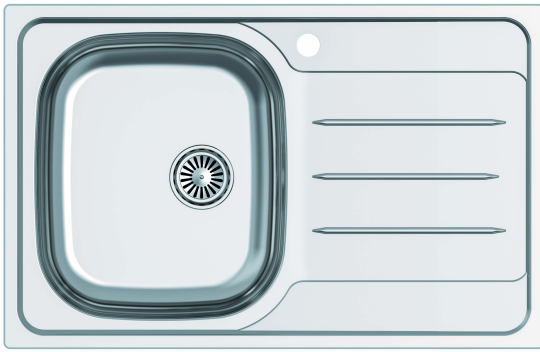

edesa

LAVA-LOIÇA SOBRE **BANCADA**

VELETA SE 79 1C1E ED

Cod. **950270056**

EAN **8422248370325**

INFORMAÇÕES GERAIS

EAN/UPC	8422248370325
Subfamília	Top Mount

Características

Material	Stainless Steel 304
Espessura do aço	0,8
Cor	Stainless Steel 304
Quantidade do recipiente	1
Forma do recipiente	Square
Profundidade do recipiente (mm)	180
Prateleira de drenagem	1
Forma da grelha de drenagem	Square
Posição da grelha de drenagem	Right

Instalação

Tubo de desbordamento	√
Largura (mm)	790
Altura (mm)	180
Profundidade (mm)	500